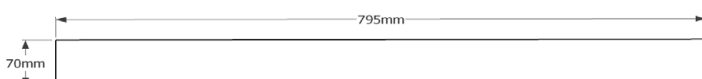

• Drain cover