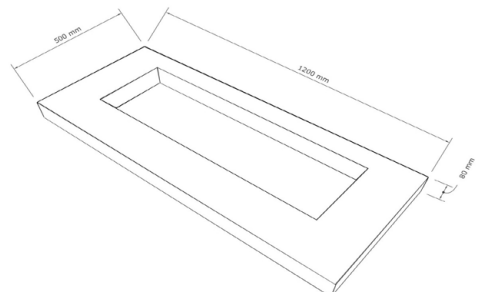

Available finishes